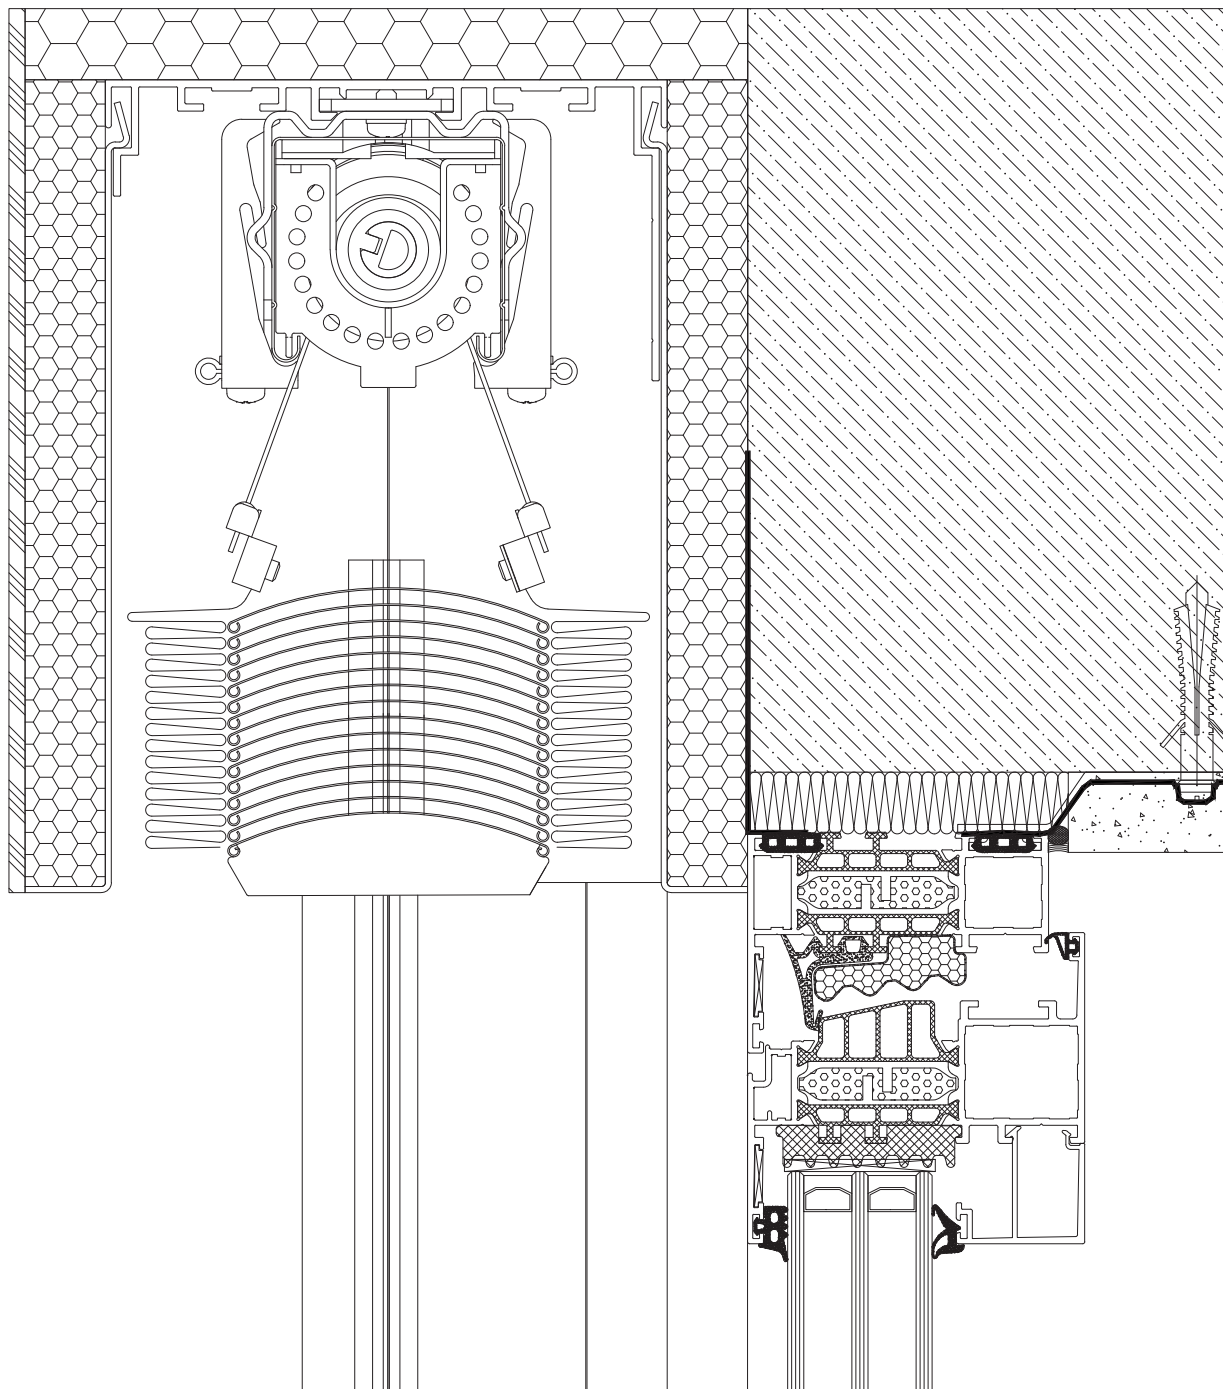

Żaluzja fasadowa C80

opcja

podtynkowa

przewadnica

przewadnica N91 + poszerzenie

okno zlicowane z murem